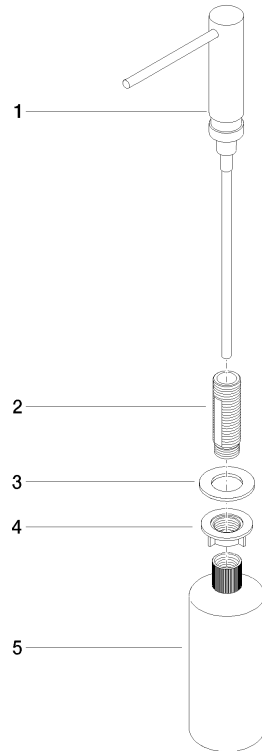

Dispensador sin roseta - Champagne (Oro 22k)

ELIO

82 424 970

- Saliente 124 mm
- Botella de 500 ml
- Se puede llenar desde arriba
- Cabezal del dosificador giratorio
- Altura 125 mm
- Ancho 30mm
- Diámetro del orificio 25 mm

Encaja con ELIO, ENO, MEM, META SQUARE, SYNC y TARA ULTRA

Encaja con: ELIO, MEM, ENO, SYNC, TARA ULTRA, META SQUARE

	Champagne (Oro 22k)	82 424 970-47
	Cromo	82 424 970-00
	Platino cepillado	82 424 970-06
	Platino	82 424 970-08
	Latón (Oro 23k)	82 424 970-09
	Dark Chrome	82 424 970-19
	Latón cepillado (Oro 23k)	82 424 970-28
	Negro mate	82 424 970-33
	Champagne cepillado (Oro 22k)	82 424 970-46
	Cromo cepillado	82 424 970-93
	Dark Platinum cepillado	82 424 970-99

82 424 970

mm [inches]

82 424 970

Piezas para otros acabados pueden encontrarse aquí:
Cromo

Lista de piezas de recambios

N°	Número de artículo	Denominación	Cantidad de montaje	Plazo de entrega
1	90 10 10 539 00-47	dosificador	1	30
2	08 10 10 527 90	soporte	1	2
3	09 14 05 014 90	sello	1	2
4	08 10 10 517 90	tuerca	1	2
5	90 10 10 603 00 90	recipiente	1	2